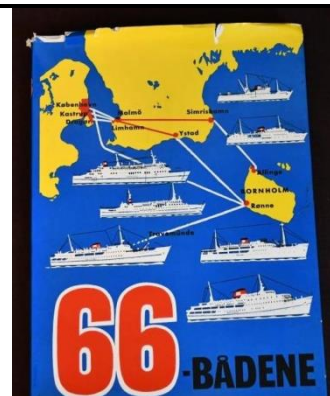

### Tilbud x

Rejsen til Bornholm, v/ H.  
A. Kofoed.

Hæfte.

Pris 40,- Kr.

66-Bådene,  
dampskibsselskabet paa  
Bornholm af 1866. v/  
Jørgen Vibe.

Slidt omslag,

Pris 175,- Kr.

66-Bådene,  
dampskibsselskabet paa  
Bornholm af 1866. v/  
Jørgen Vibe.